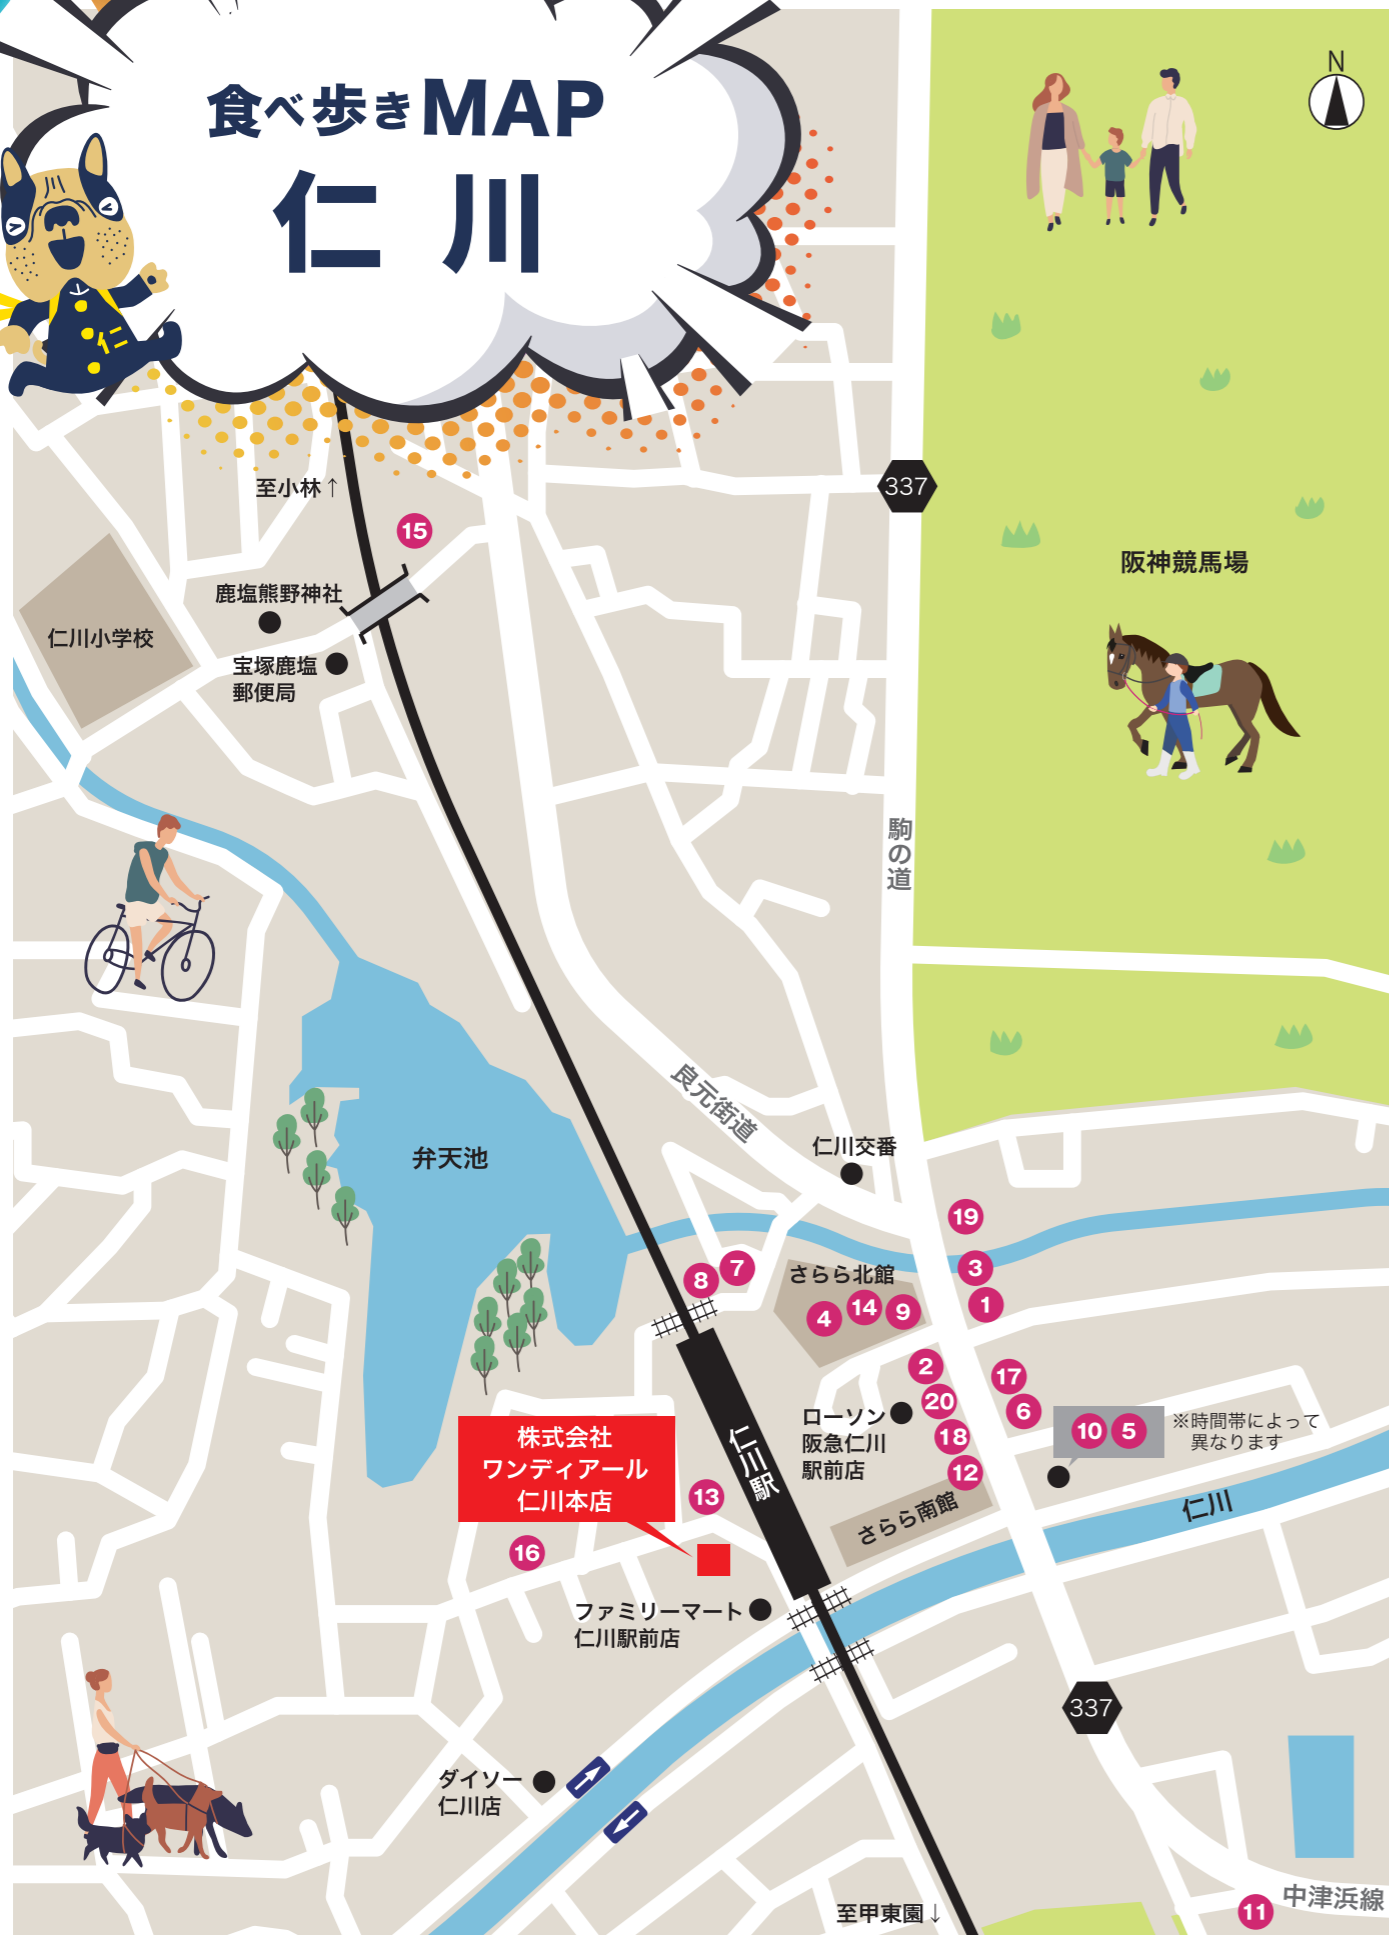

STEP1

ページ下部の  
金券購入チケットを切り取り  
株式会社ワンディアール  
仁川本店・門戸厄神営業所へ  
お持ちください。

STEP2

門戸厄神・甲東園・仁川の  
飲食店でご利用いただける  
3,000円分の金券を  
1,000円で販売します。

STEP3

金券は、MAPに掲載の  
飲食店にてご利用  
いただけます!

※詳しい注意事項は金券購入チケットに記載の内容をご覧ください。

口コミを投稿して  
お気に入りのお店を  
シェアしましょう!

## 16 ワンピース

西宮市上中市1-8-19  
☎0798-51-9033

ダイニングバー

※50音順

# 食べ歩きMAP 仁川

- 1 アブラカラメ  
宝塚市仁川北2-10-31  
☎080-2524-8435
- 2 かつ丼 桜花(おうか)  
宝塚市仁川北2-6-10  
☎070-2670-5117
- 3 広島府中焼専門店 おかだ  
宝塚市仁川北2-10-31  
☎0798-31-0358
- 4 香月  
宝塚市仁川北2-5-1-102  
☎0798-51-3253
- 5 シュガーソル  
宝塚市仁川北2-8-42  
☎0798-78-7172
- 6 京もつ鍋ホルモン朱々 仁川店  
宝塚市仁川北2-9-43-101  
☎0798-53-1155
- 7 シュヴァル  
宝塚市仁川北2-3-11  
☎0798-52-4003
- 8 炭火やきとり 竹千代  
宝塚市仁川北2-3-12  
☎0798-51-7843
- 9 鳥居  
宝塚市仁川北2-5-1  
☎0798-52-9801
- 10 Farmer's Kitchen NAOT'S PASTA (ナオトズパスタ)  
宝塚市仁川北2-8-42  
☎090-7356-9710